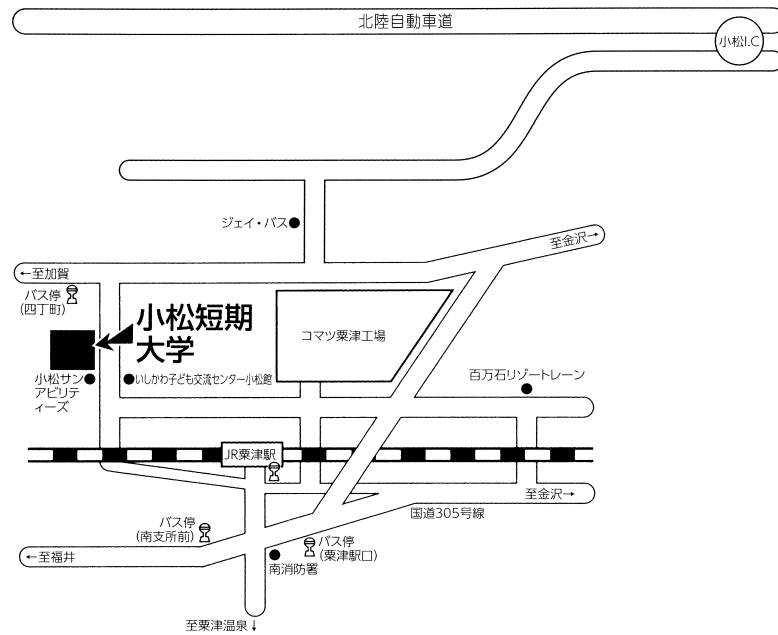

試験会場案内

校長推薦入学試験（1次・2次）

AO入学試験・センター試験利用入学試験（A日程・B日程・C日程）

一般入学試験（A日程・B日程・C日程）・社会人入学試験（A日程・B日程・C日程）

外国人入学試験

●小松会場●〔石川県小松市四丁町又1番地3
☎(0761)44-3500

「小松短期大学」●JR粟津駅より徒歩10分
●小松I.Cより車で15分

校長推薦入学試験（1次）

●金沢会場●〔石川県金沢市北安江3丁目2番地20号
☎(076)221-7771

「金沢勤労者プラザ」●JR金沢駅西口より徒歩5分